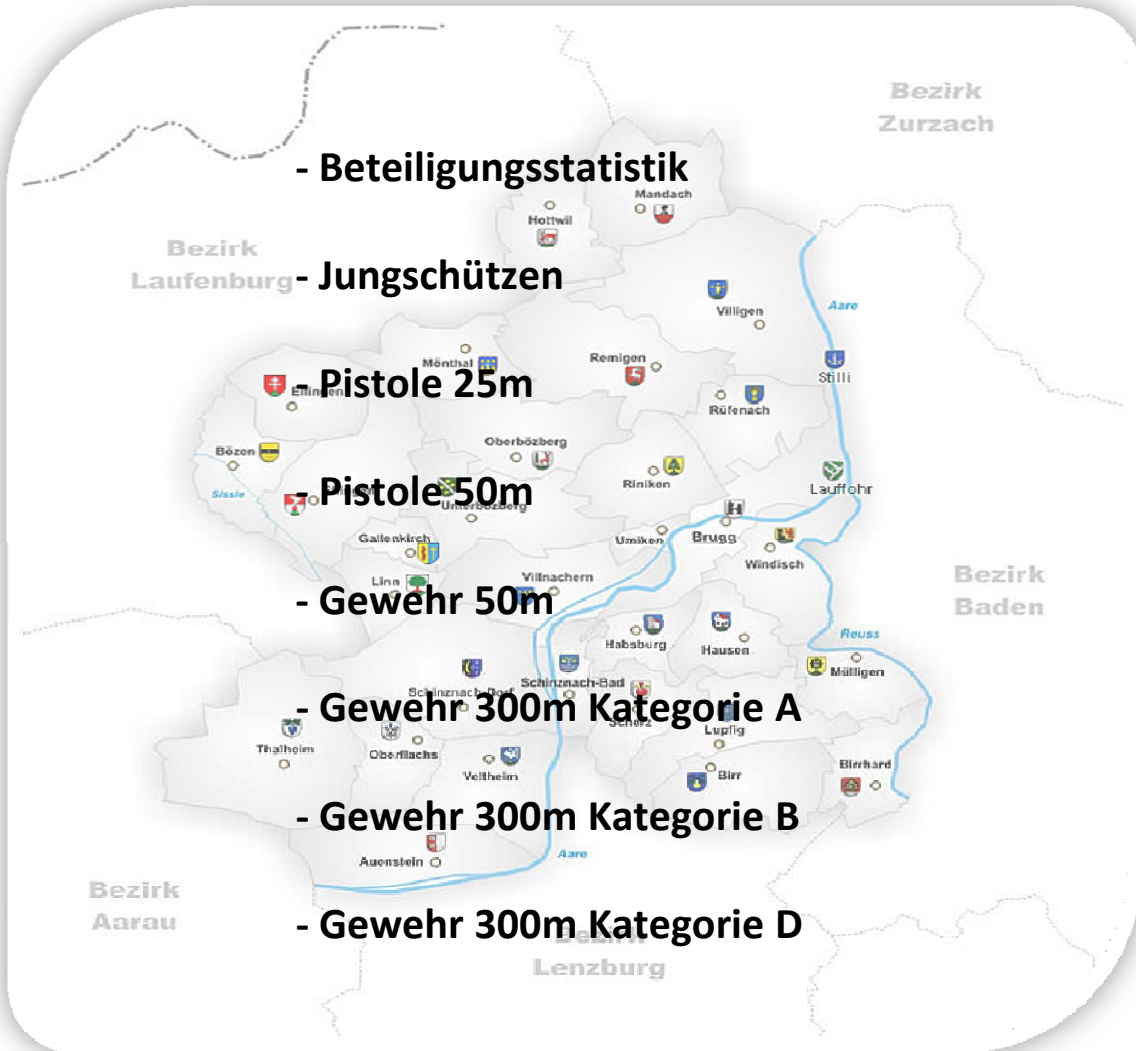

Ranglisten Bezirksmeisterschaft 2008

Howald Fritz
Hauptkategorie
Dorfstrasse 19 c
5210 Windisch
Mobil 079 / 222 07 29

Werkstatt:
Sandstrasse 84
5412 Gebenstorf
Fax 056 / 441 93 15

Auto Mower
Immer automatisch einen
gut gepflegten Rasen!

Roth Bruno Garten + Forstmaschinen 5224 Unterbözenberg

Roth Stefan
Dorfstrasse 21a
5224 Gallenkirch

056 442 99 01
076 562 26 54

info@rothb.ch
www.rothb.ch

Ihr Partner für frische Produkte
Apfel • Erdbeeren • Obstsäfte
diverse Spezialitäten